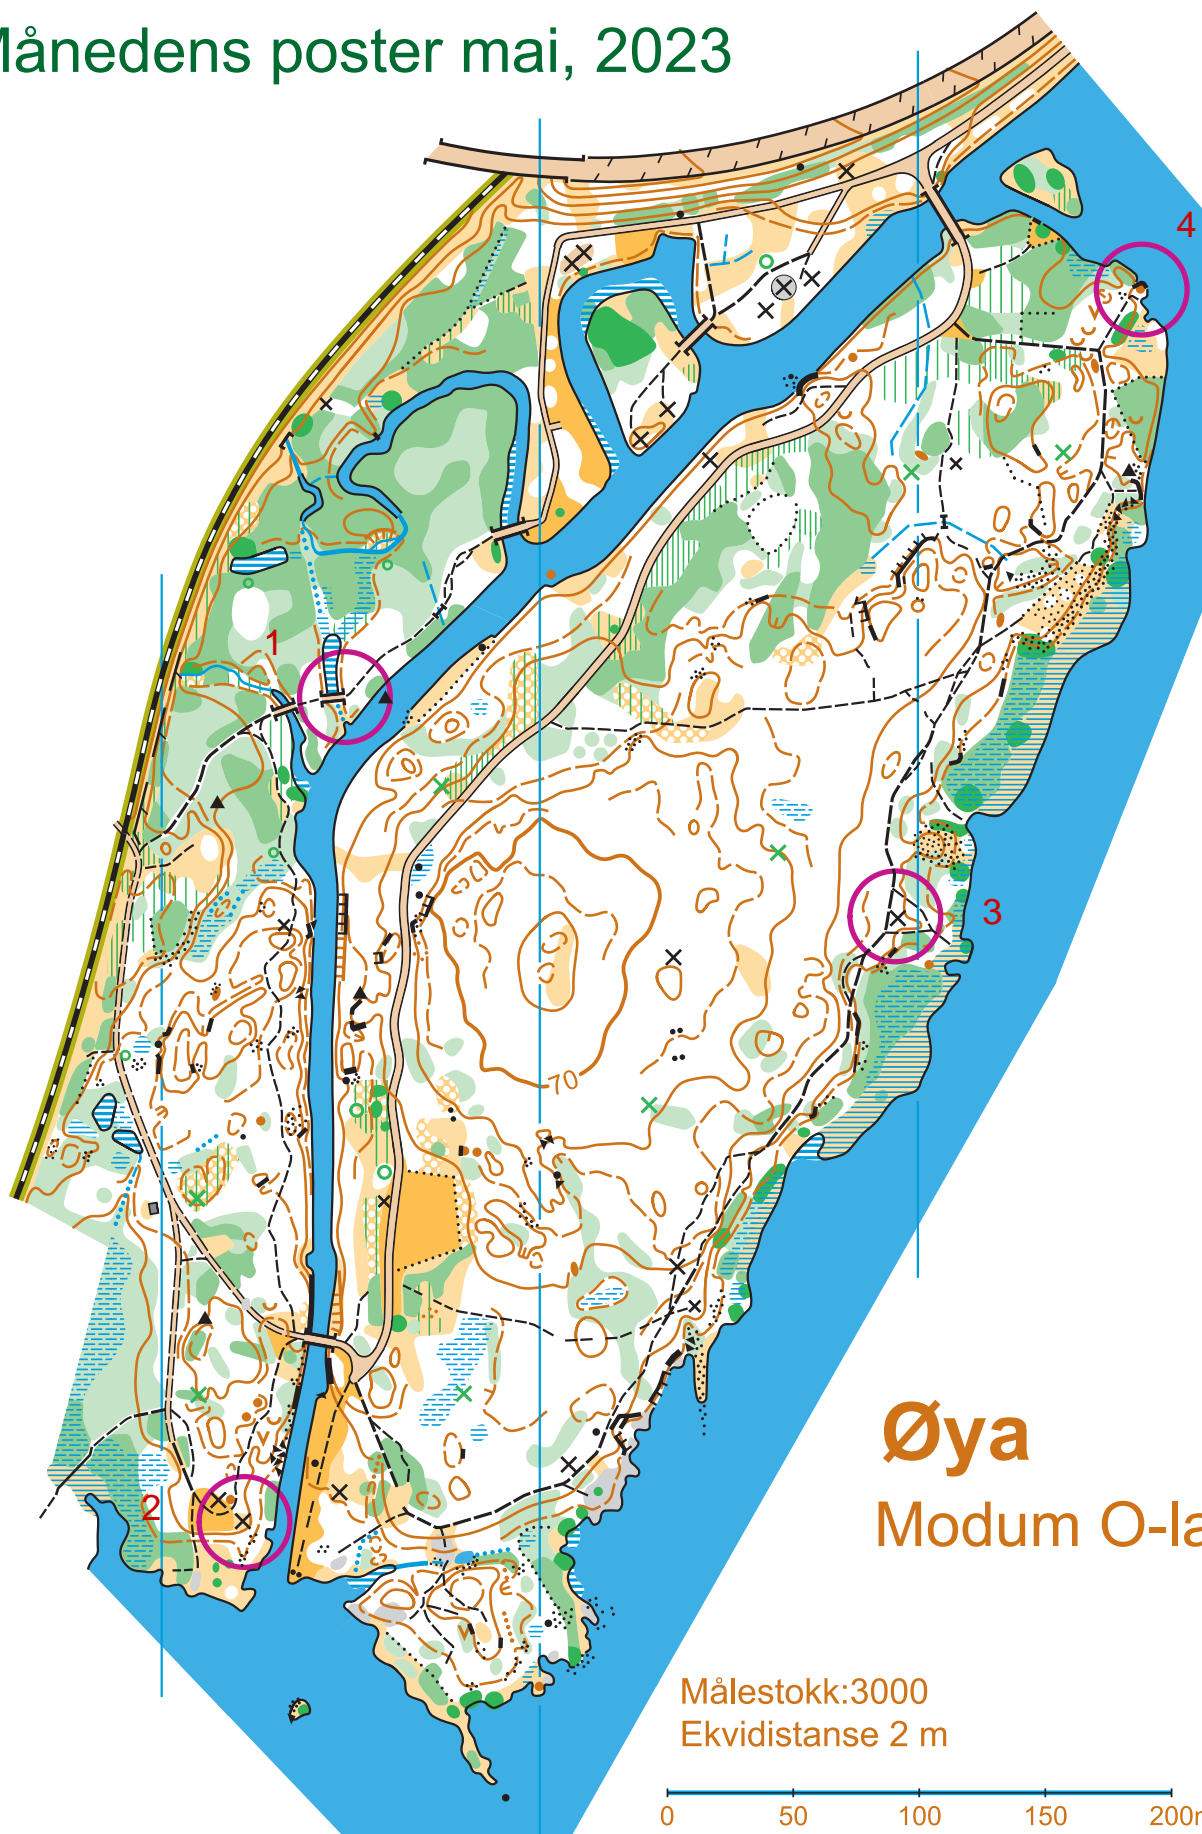

# Månedens poster mai, 2023

**Øya**  
Modum O-lag

Målestokk:3000  
Ekvidistanse 2 m

0 50 100 150 200m