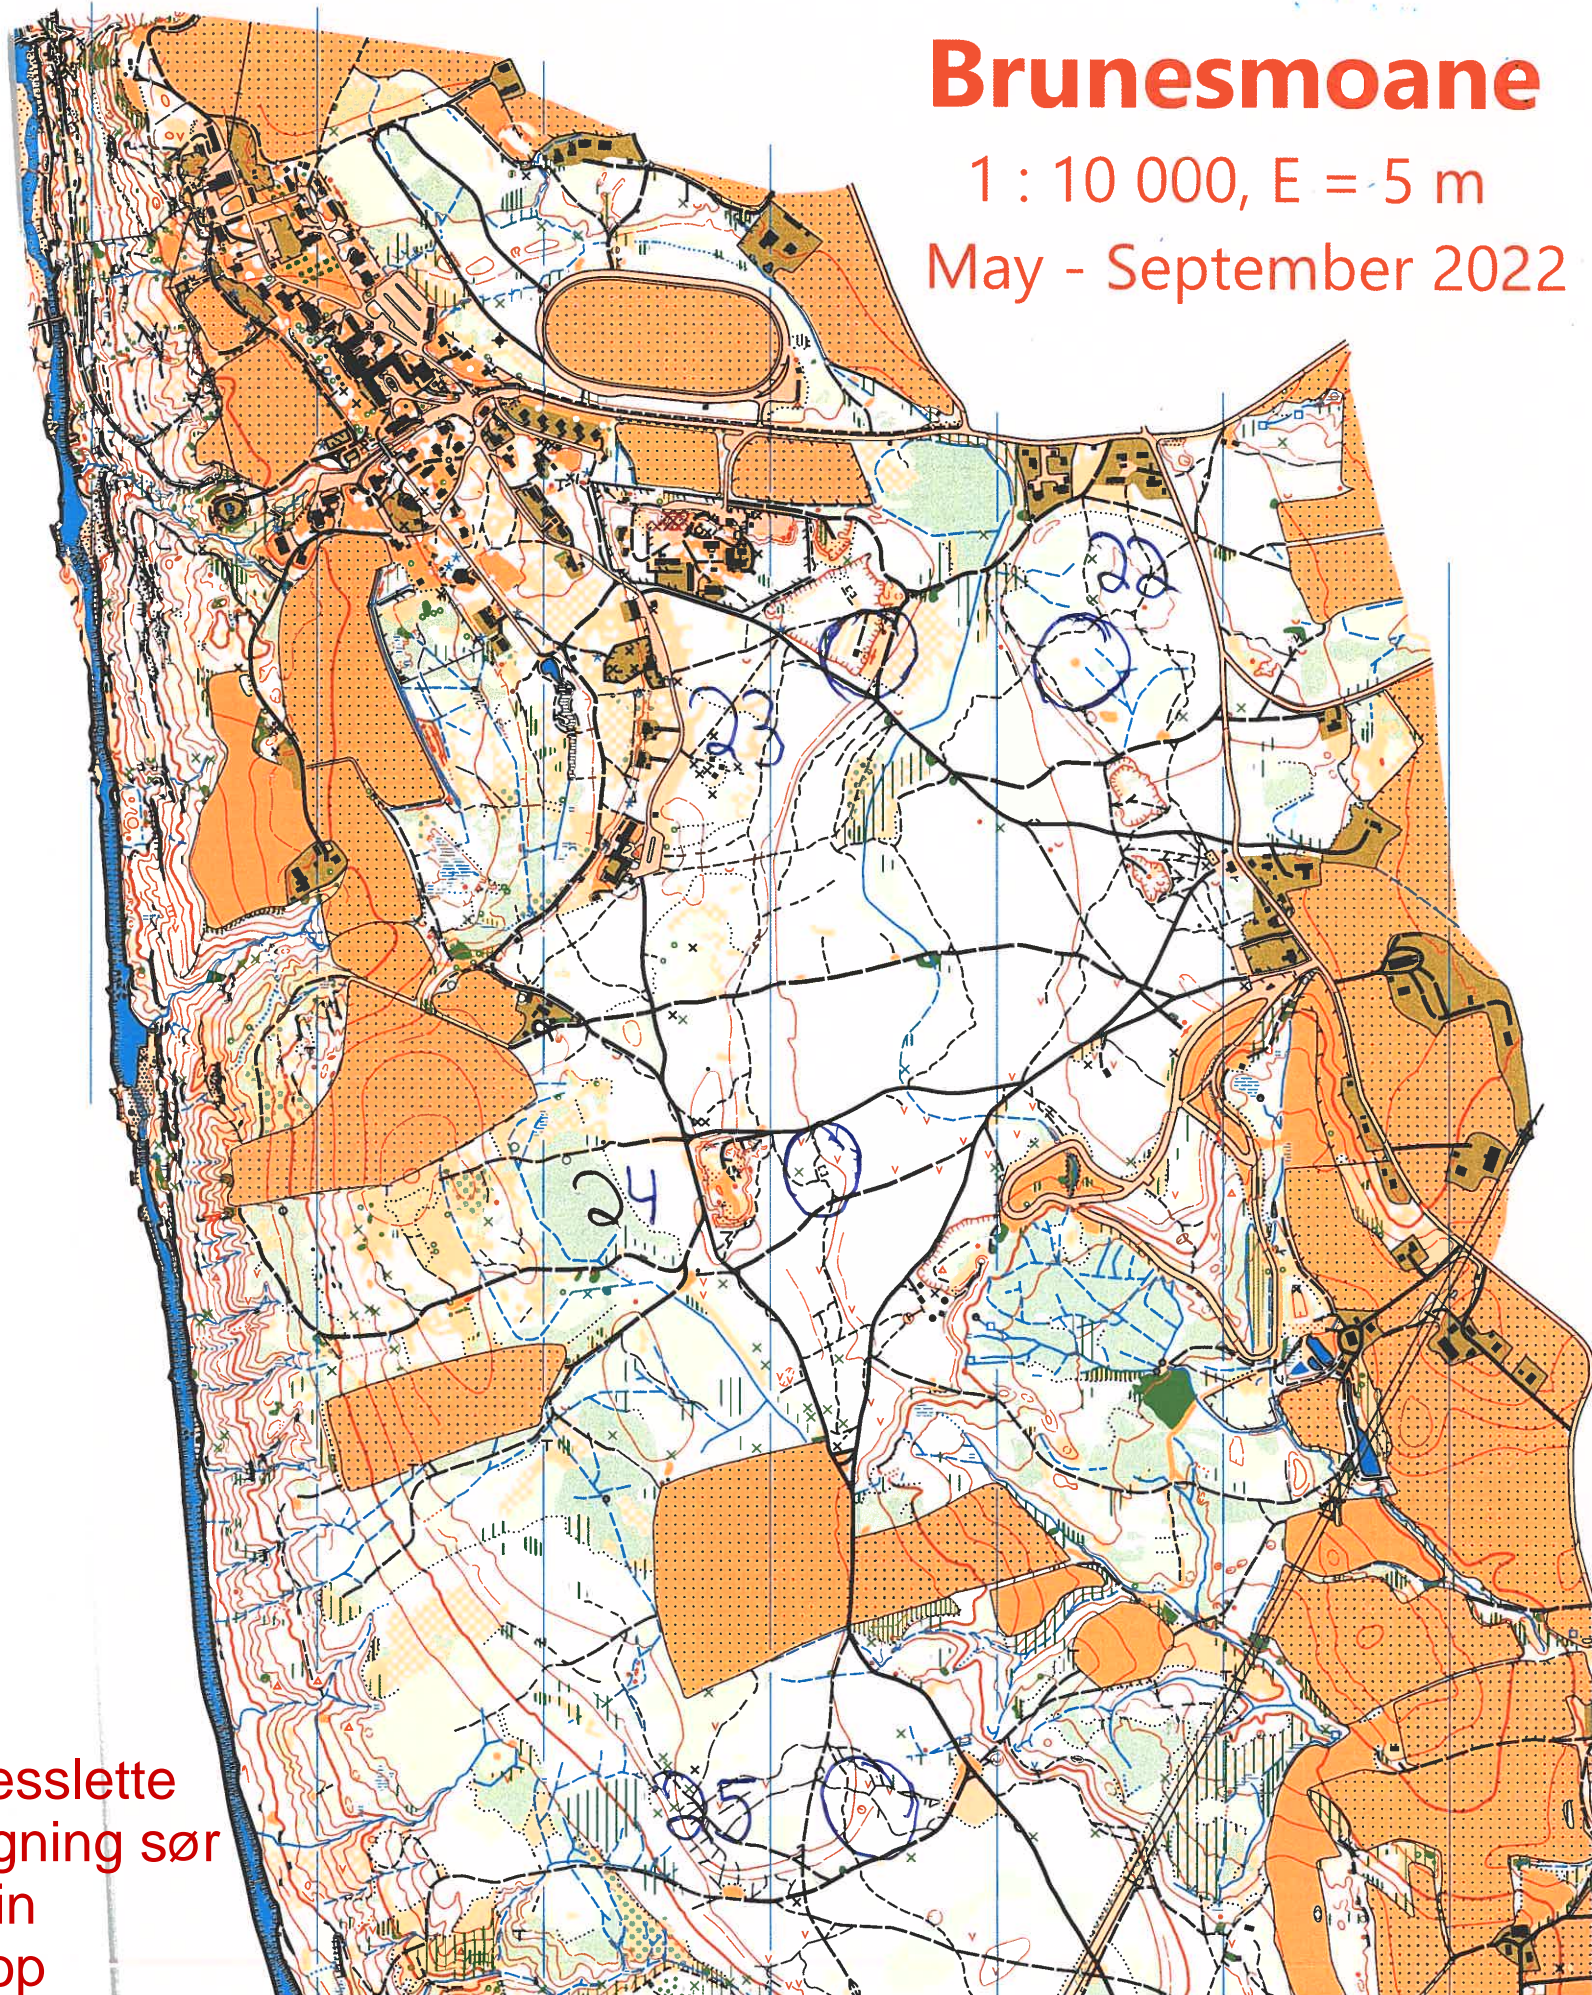

Brunesmoane

1 : 10 000, E = 5 m

May - September 2022

- Post 22 - Gresslette
- Post 23 - Bygning sør
- Post 24 - Ruin
- Post 25 - Grop